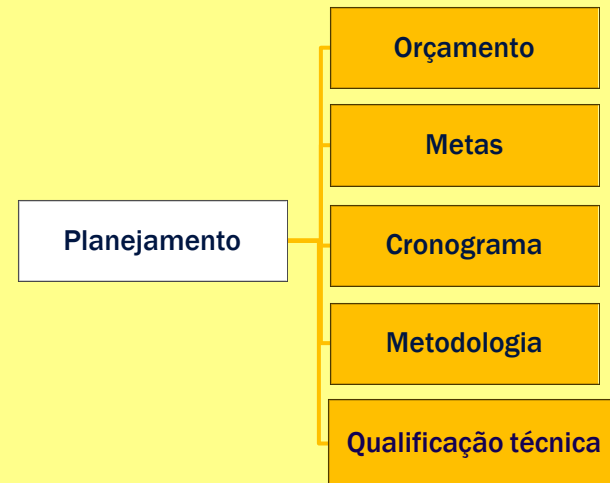

ACESSIBILIDADE PASSO A PASSO

Renata Andrade

O B R I G A D O

55 11 9643 2703

renataincluir@hotmail.com

São Paulo - SP

**INCLUIR Consultoria &
Serviços em Acessibilidade**